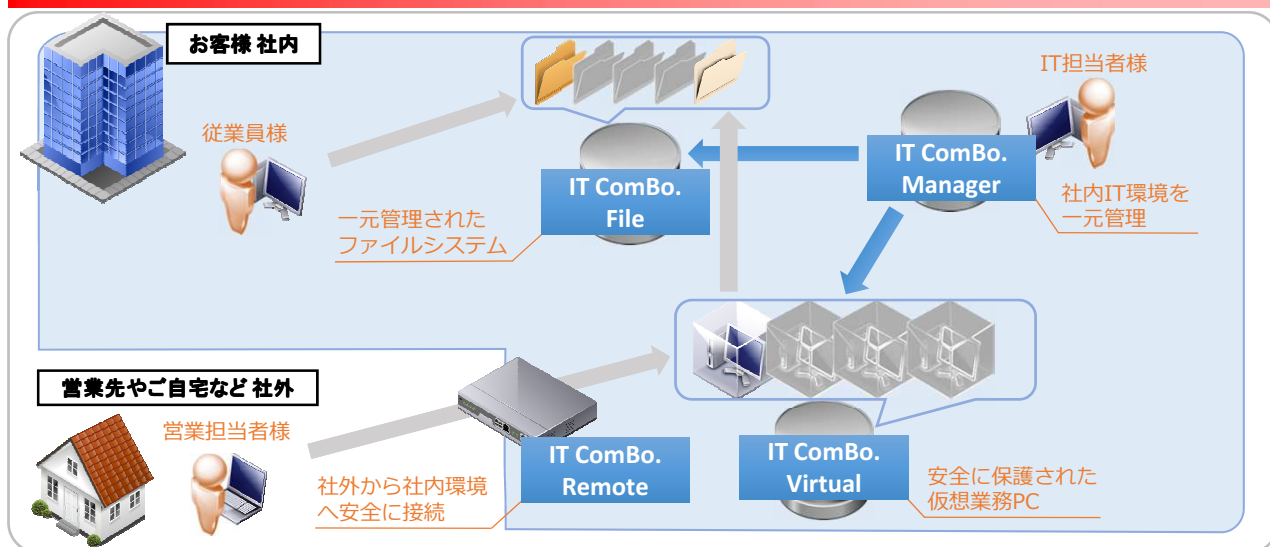

より容易に より便利に よりの確に

本サービスは、お客様の設置環境に対して、IT基盤の知識と経験が豊富な弊社が、調査・ヒアリングを実施し、環境や問題に対して最適化した形での提供となります。
他企業様が提供する同様のサービス/ソリューションに対し、以下のメリットがございます。

- ・必要なものだけ組み合わせるから、無駄がなくて安い
  機能を追加する場合でも、追加は容易であり、初期投資も小さく、月額費用も不要
  年間サポートや出張サポート（オプション）も必要に応じて選択可能
- ・設計情報も納品時に提供する為、弊社以外でも運用やシステムの拡張、見直しが可能
  また、多くの既存システムに対して親和性が高く、様々なシステムや導入済システムと組み合わせる事が可能

たとえばこんな事ができます

参考価格

部品	規模例	従来商品の価格目安	IT ComBo.の価格目安
IT ComBo. Manager	ユーザ数 25名 ユーザ数100名	¥200,000～ ¥816,000～	¥190,000～ ¥350,000～
IT ComBo. File	容量8TB 容量8TB+BackUp	¥200,000～ ¥450,000～	¥180,000～ ¥300,000～
IT ComBo. Remote	ユーザ数 10名 ユーザ数100名	¥172,000～ ¥325,000～	¥162,000～ ¥305,000～
IT ComBo. Virtual ※クライアントライセンス費用を除く	ユーザ数 10名 ユーザ数100名	¥420,000～ ¥8,520,000～	¥340,000～ ¥4,080,000～
年間保守 + 無料メールサポート	—	商品費用の10～30%	商品費用の10%
出張サポート	—	¥50,000/1回	¥30,000/1回 + 交通費実費

※本価格は最小構成の目安であり、機能・構成並びに対応範囲により変化します。

お問い合わせ先

neil
neil & Company.

本 社：東京都豊島区東池袋1-31-13-501
WEB： <http://neil-inc.com/>
TEL：03 - 5927 - 8389
e-Mail：contact@neil-inc.com